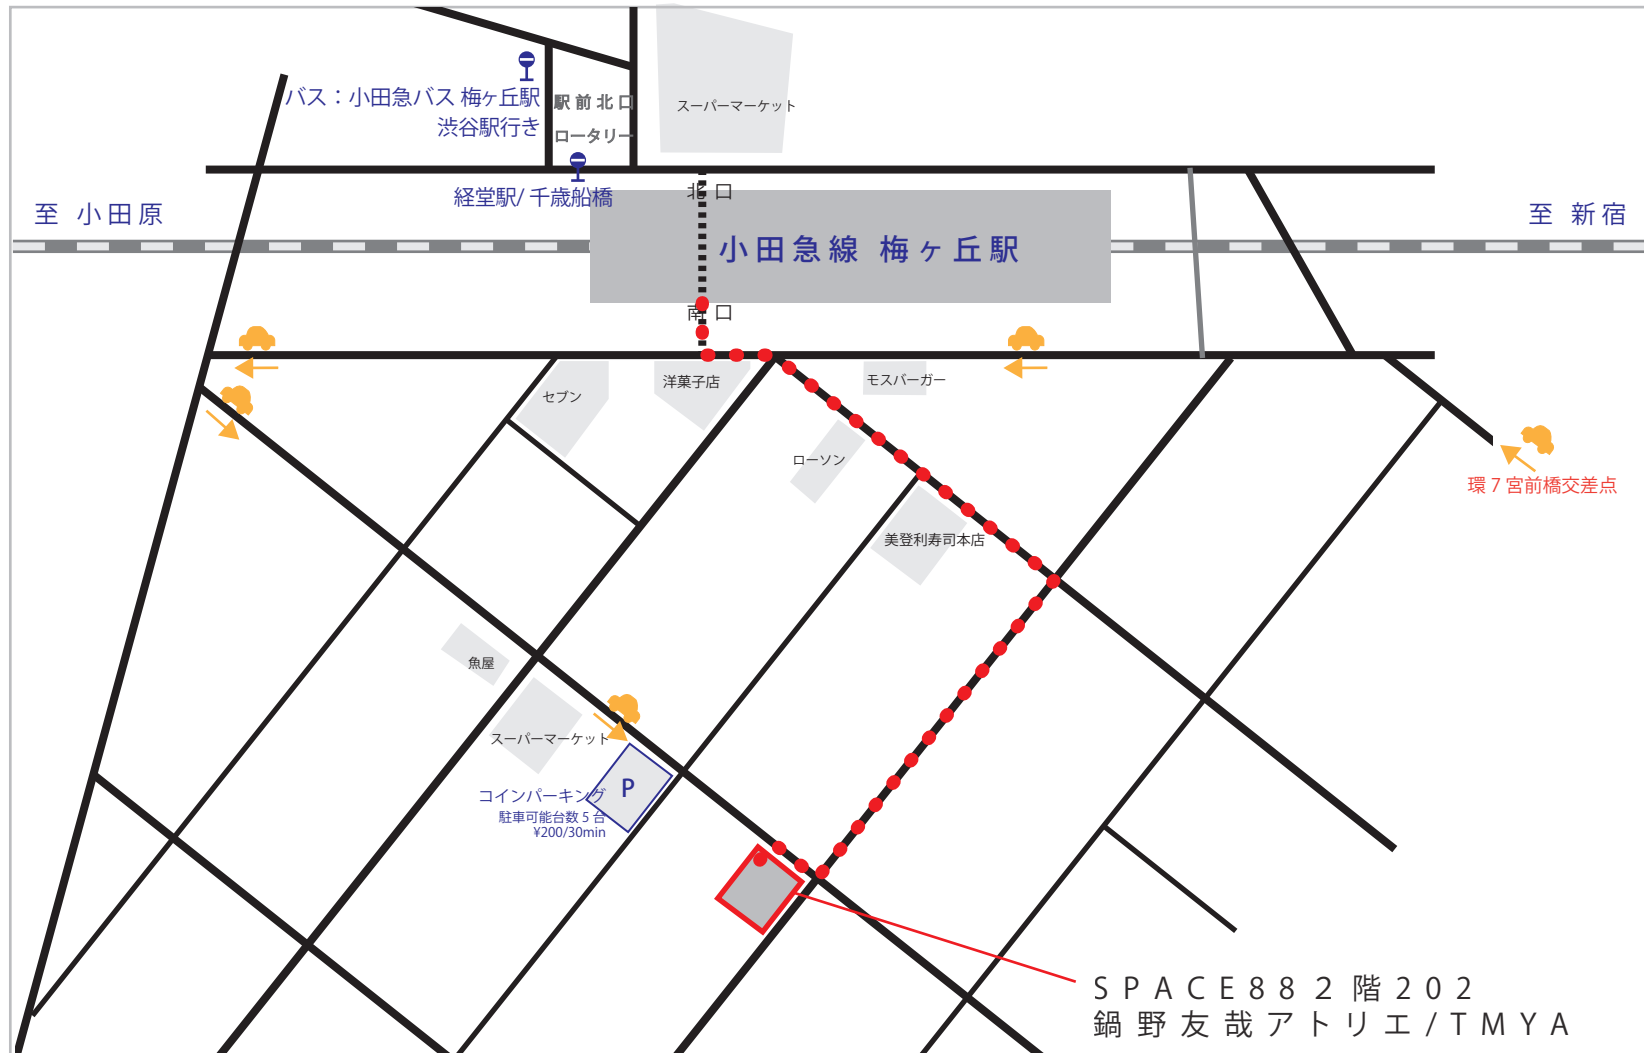

ACCESS MAP

- 電車 : 小田急線 梅ヶ丘駅 南口 徒歩2分
- バス : 小田急バス 梅ヶ丘駅下車 徒歩2分
- 車 : 環状七号線 宮前橋交差点から4分

address : 〒154-0022 東京都世田谷区梅丘1-15-9 スペース88 202号